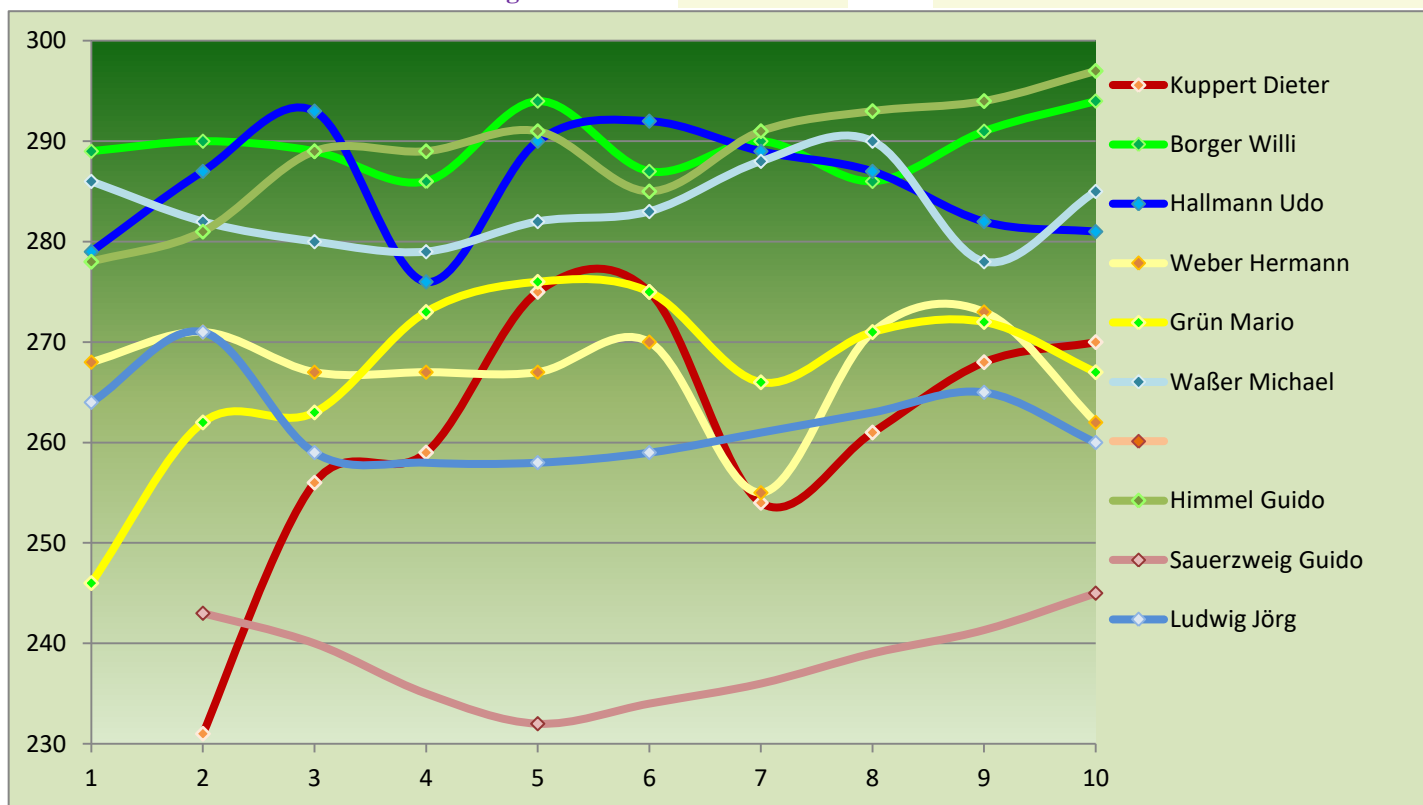

Olympiamannschaft

| 2021/2022 | Kleinstes | Schnitt | Größtes | 1. WK | 2. WK | 3. WK | 4. WK | 5. WK | 6. WK | 7. WK | 8. WK | 9. WK | 10. WK |
|-----------------------------|-------------|-------------|-------------|-------------|-------------|-------------|-------------|-------------|-------------|-------------|-------|-------|--------|
| Borger Willi | 286 | 289,6 | 294 | 289 | 290 | 289 | 286 | 294 | 287 | 290 | 286 | 291 | 294 |
| Grün Mario | 246 | 267,1 | 276 | 246 | 262 | 263 | 273 | 276 | 275 | 266 | 271 | 272 | 267 |
| Hallmann Udo | 276 | 285,6 | 293 | 279 | 287 | 293 | 276 | 290 | 292 | 289 | 287 | 282 | 281 |
| | 0 | 0,0 | 0 | 0 | | | | | | | | | |
| Himmel Guido | 278 | 288,8 | 297 | 278 | 281 | 289 | 289 | 291 | 285 | 291 | 293 | 294 | 297 |
| Kuppert Dieter | 231 | 261,0 | 275 | | 231 | 256 | 259 | 275 | 275 | 254 | 261 | 268 | 270 |
| Ludwig Jörg | 258 | 262,7 | 271 | 264 | 271 | 259 | | 258 | 259 | | | 265 | 260 |
| Sauerzweig Guido | 232 | 240,0 | 245 | | 243 | | | 232 | | | | | 245 |
| Waßer Michael | 278 | 283,3 | 290 | 286 | 282 | 280 | 279 | 282 | 283 | 288 | 290 | 278 | 285 |
| Weber Hermann | 255 | 267,1 | 273 | 268 | 271 | 267 | 267 | 267 | 270 | 255 | 271 | 273 | 262 |
| Mannschaftsergebnis: | 1132 | 1140 | 1151 | 1130 | 1157 | 1147 | 1158 | 1156 | 1145 | 1157 | | | |

durchschnittliches

| Gesamtergebnis/Ringzahl | | |
|-------------------------|-------|-------|
| Borger Willi | 289,6 | 9,653 |
| Himmel Guido | 288,8 | 9,627 |
| Hallmann Udo | 285,6 | 9,520 |
| Waßer Michael | 283,3 | 9,443 |
| Weber Hermann | 267,1 | 8,903 |
| Grün Mario | 267,1 | 8,903 |
| Ludwig Jörg | 262,7 | 8,756 |
| Kuppert Dieter | 261,0 | 8,700 |
| Sauerzweig Guido | 240,0 | 8,000 |
| 0 | 0,0 | 0,000 |