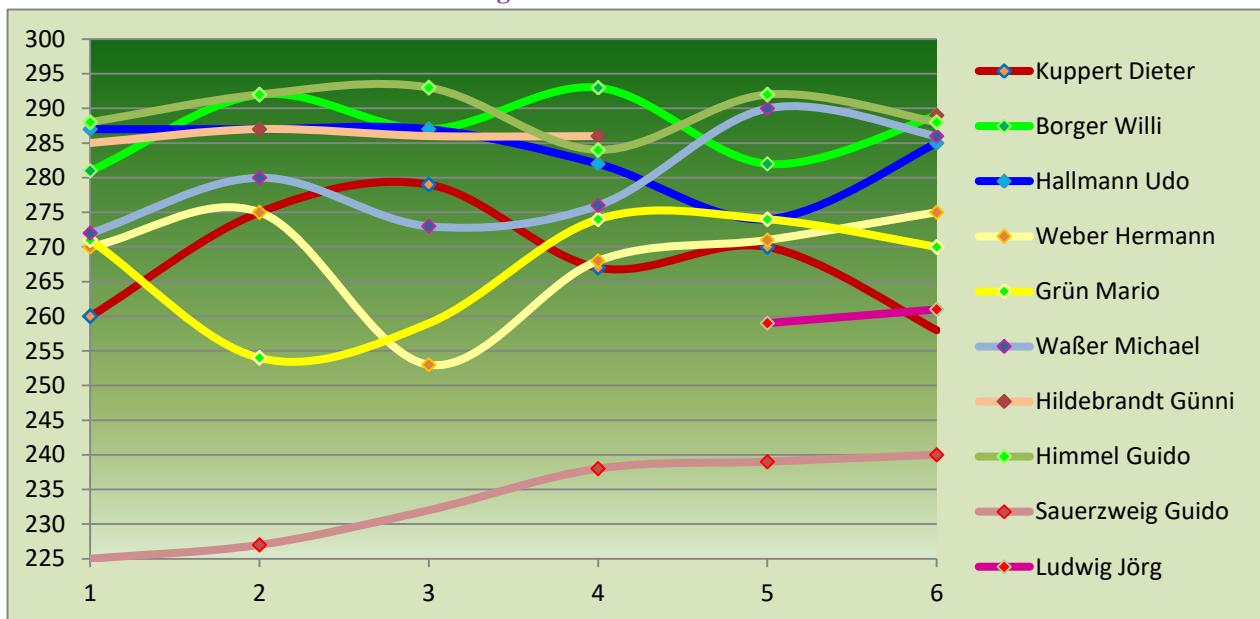

Olympiamannschaft

2019/2020	Kleinstes	Schnitt	Größtes	1. WK	2. WK	3. WK	4. WK	5. WK	6. WK
Borger Willi	281	287,3	293	281	292	287	293	282	289
Grün Mario	254	268,6	274	271	254		274	274	270
Hallmann Udo	274	283,0	287		287	287	282	274	285
Hildebrandt Günni	286	287,3	289		287		286		289
Himmel Guido	284	289,5	293	288	292	293	284	292	288
Kuppert Dieter	258	268,2	279	260	275	279	267	270	258
Waßer Michael	272	279,5	290	272	280	273	276	290	286
Sauerzweig Guido	227	235,0	240		227		238		240
Ludwig Jörg	259	260,0	261					259	261
Weber Hermann	253	268,7	275	270	275	253	268	271	275

Mannschaftsergebnis: **1159 1158 1153 1145 1138 1152**

durchschnittliche Ringzahl		
Himmel Guido	289,5	9,650
Borger Willi	287,3	9,578
Hildebrandt Günni	287,3	9,578
Hallmann Udo	283,0	9,433
Waßer Michael	279,5	9,317
Kuppert Dieter	268,2	8,939
Grün Mario	268,6	8,953
Weber Hermann	268,7	8,956
Ludwig Jörg	260,0	8,667
Sauerzweig Guido	235,0	7,833